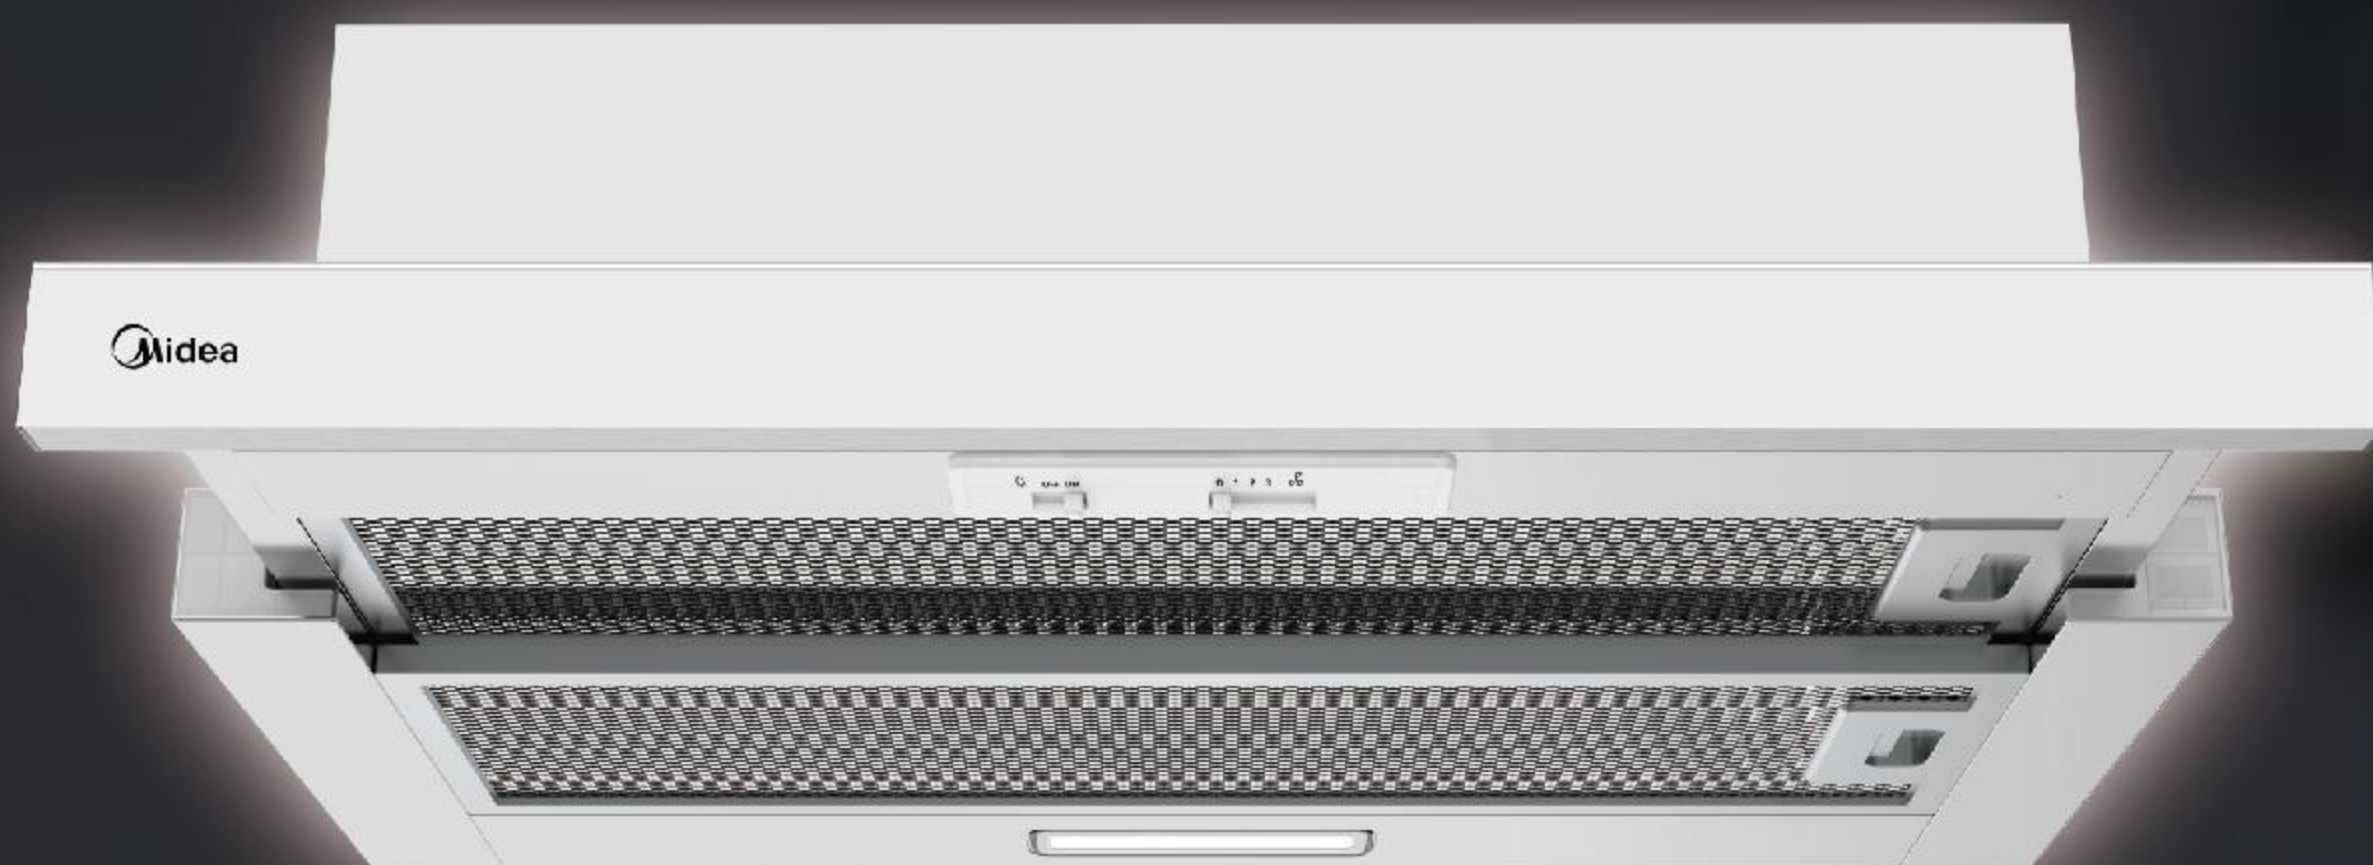

60cm拉趟式抽油煙機

MCHT60L07

安裝指引

吸力特強，最高排風量可達 $900\text{m}^3/\text{hr}$