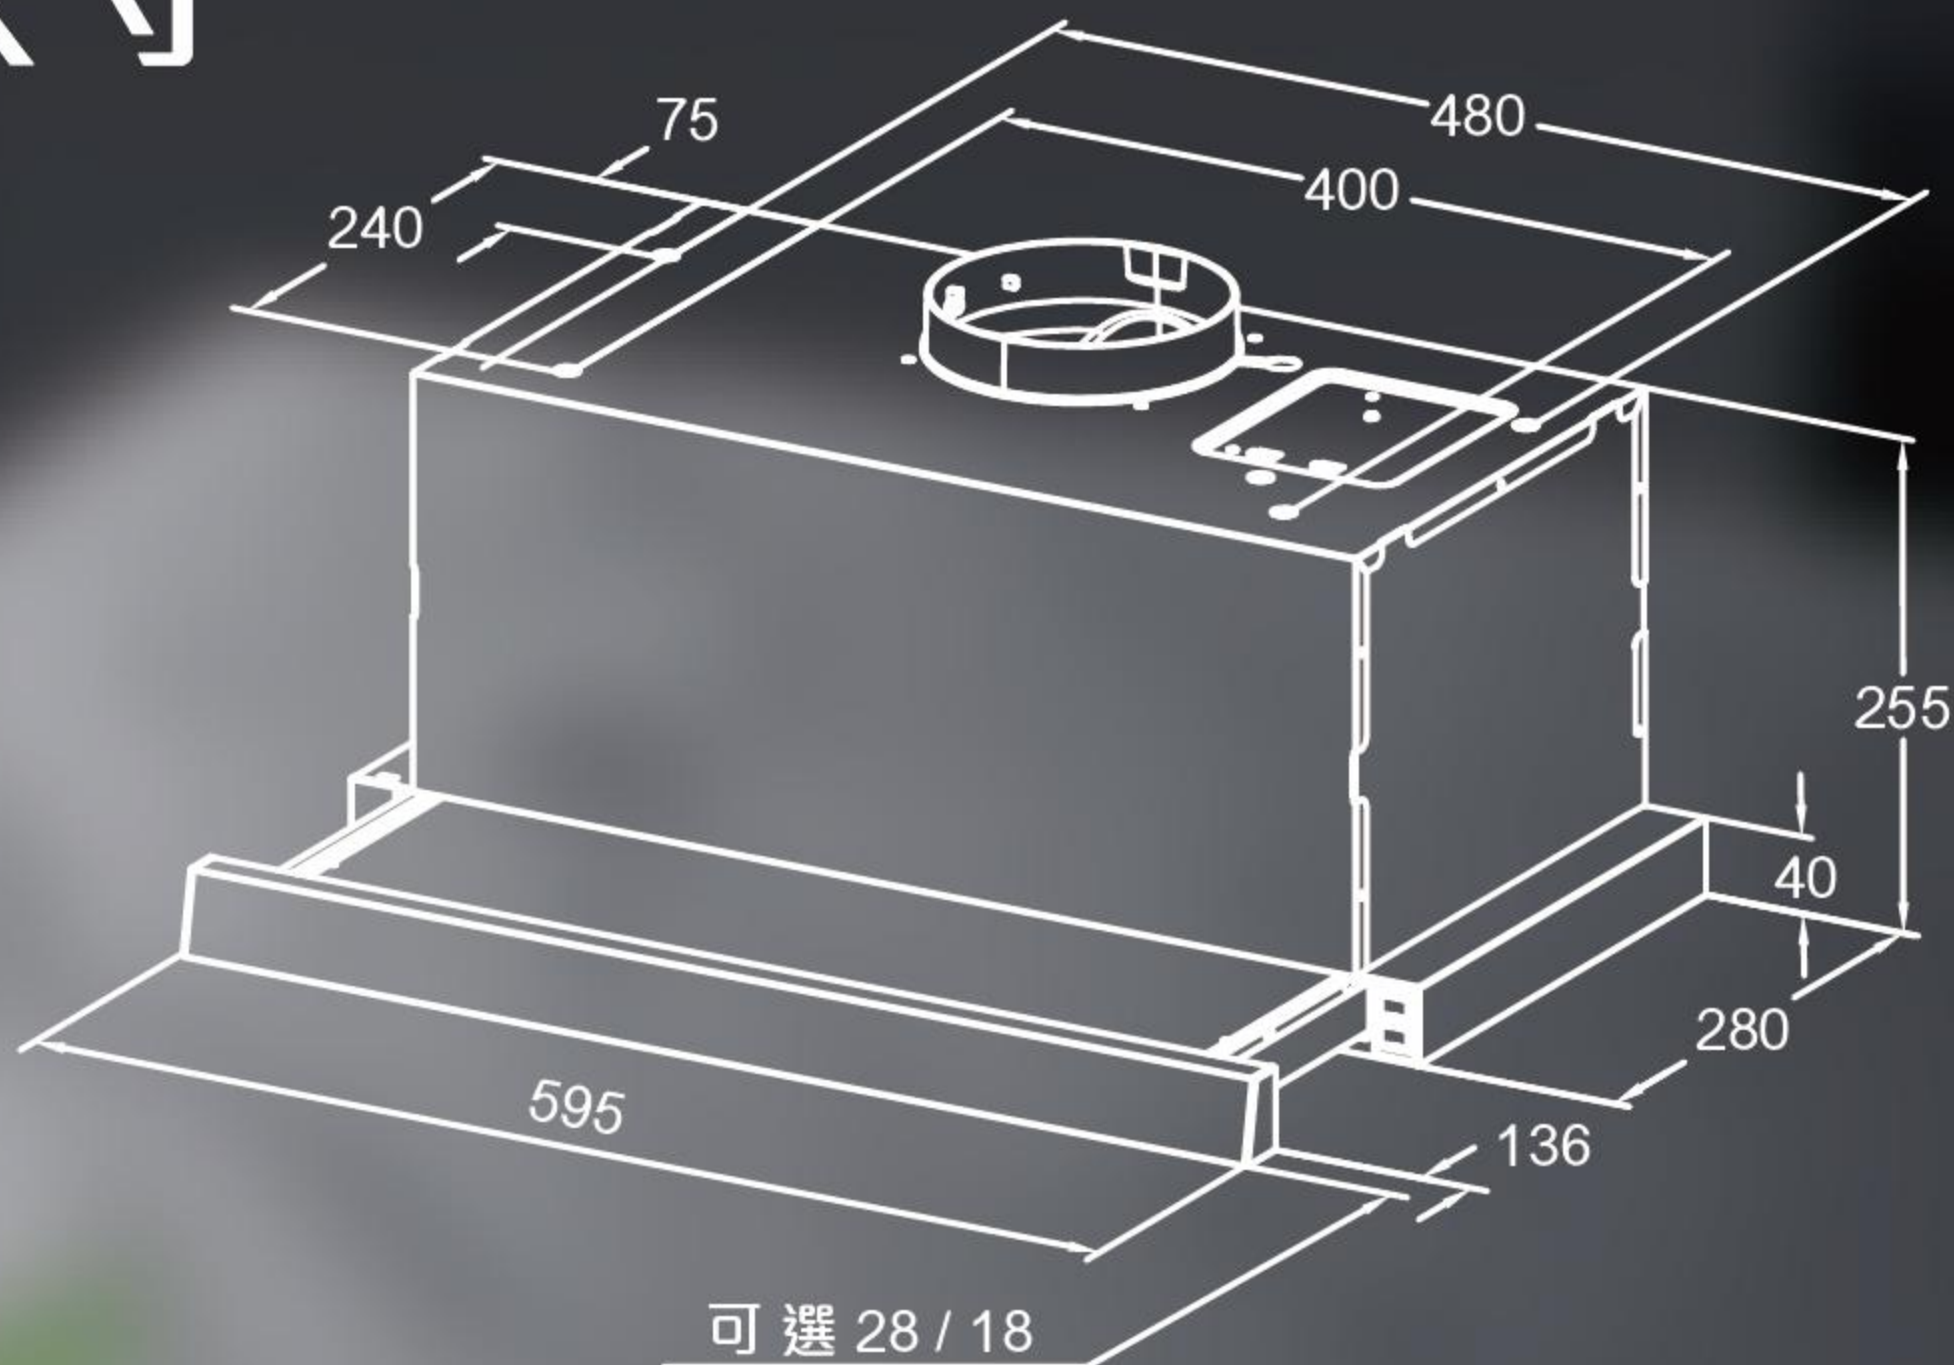

產品尺寸

單位：毫米

MCHT60L07

60cm拉趟式抽油煙機

闊度: 600mm

排風量: 900m³/hr, 比傳統拉趟式排風高近一倍

鋁制可清洗濾網

可排氣式安裝或循環過濾安裝 (需另購活性炭濾網)