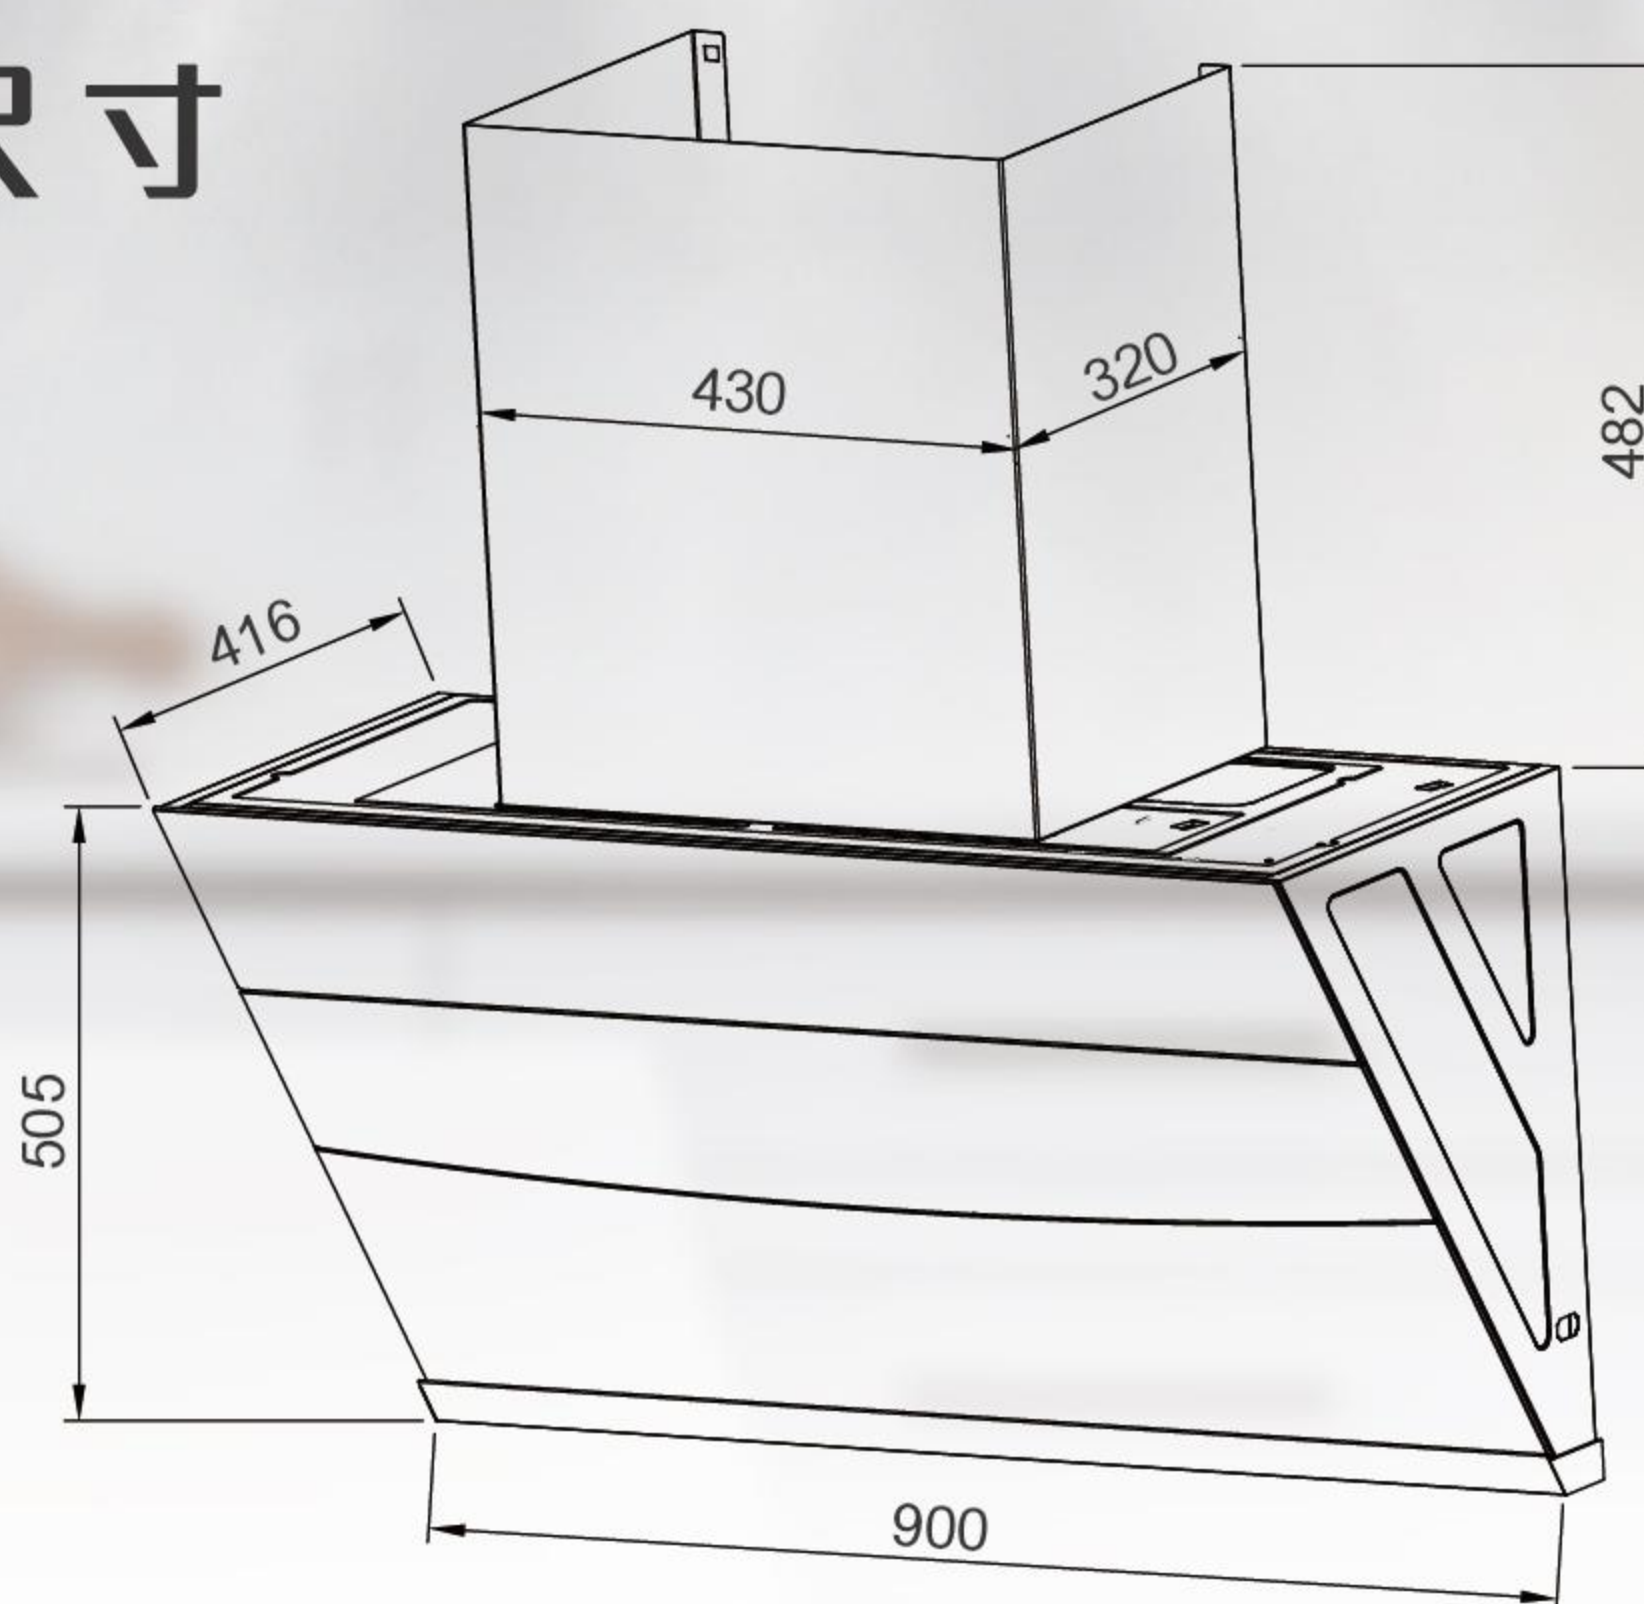

90cm傾斜式煙囪抽油煙機

MCHC90B68

安裝指引

手掃感應

智能自動
蒸氣洗

1800m³/hr
超強吸力

產品尺寸

單位：毫米