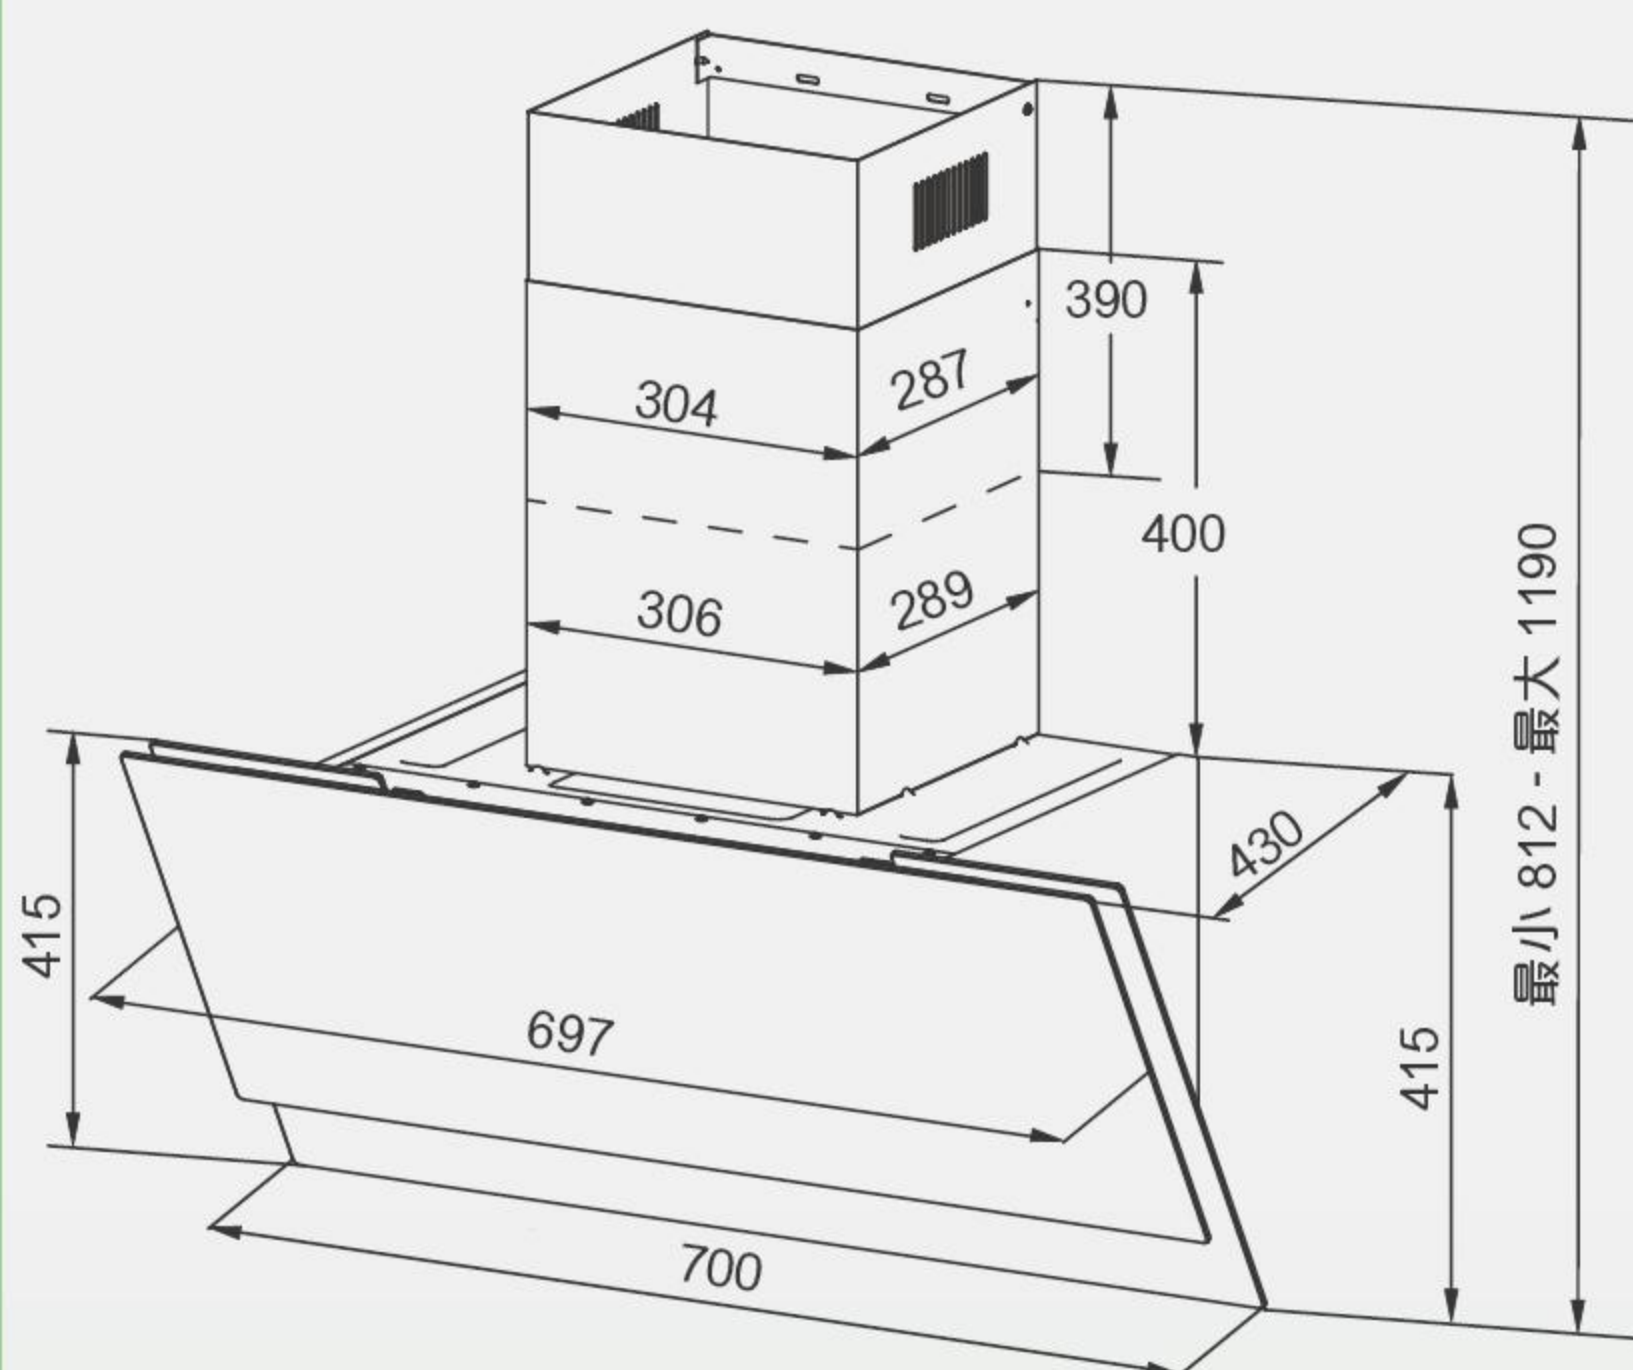

塑膠集油杯

全輕觸式高清彩膜屏幕

LED照明

排氣喉：6吋（150mm）

毛重：21KG 淨重：17.5KG

機身尺寸（闊x高x深）：700 x 415 x 430（毫米）

產品尺寸

單位：毫米

90cm傾斜式煙囪抽油煙機

MCHC90B68

安裝指引

手掃感應

智能自動
蒸氣洗

1800m³/hr
超強吸力

產品尺寸

單位：毫米