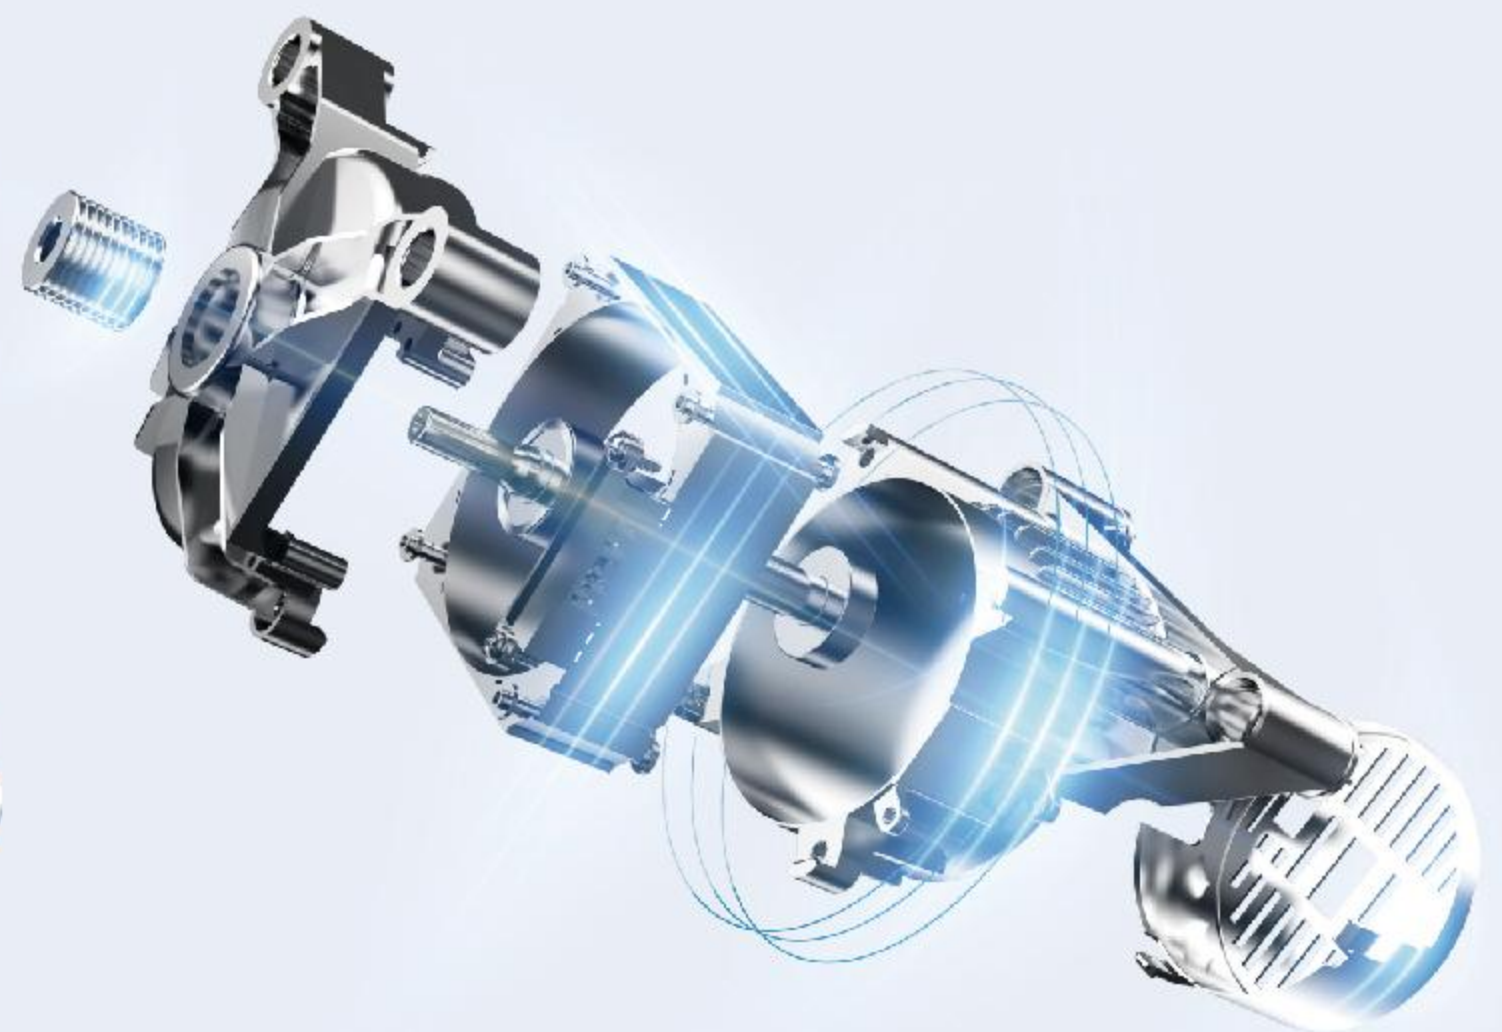

## 四驅變頻摩打

採用名車四輪驅動技術，有效節省 70% 能源，降低 10.4% 噪音及延長至 10 年以上的產品壽命。

▼ 能源 **70%**

▼ 噪音 **10.4%**

▲ **10<sup>+</sup>年** 產品壽命

INVERTER QUATTRO